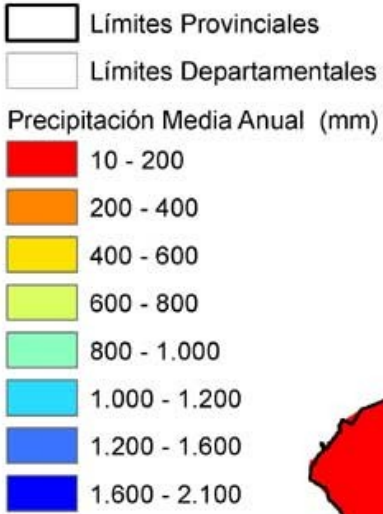

Precipitación Media Anual del NOA

Referencias

Laboratorio de Teledetección y SIG
INTA - EEA Salta

0 35 70 140 210 280

Kilometros