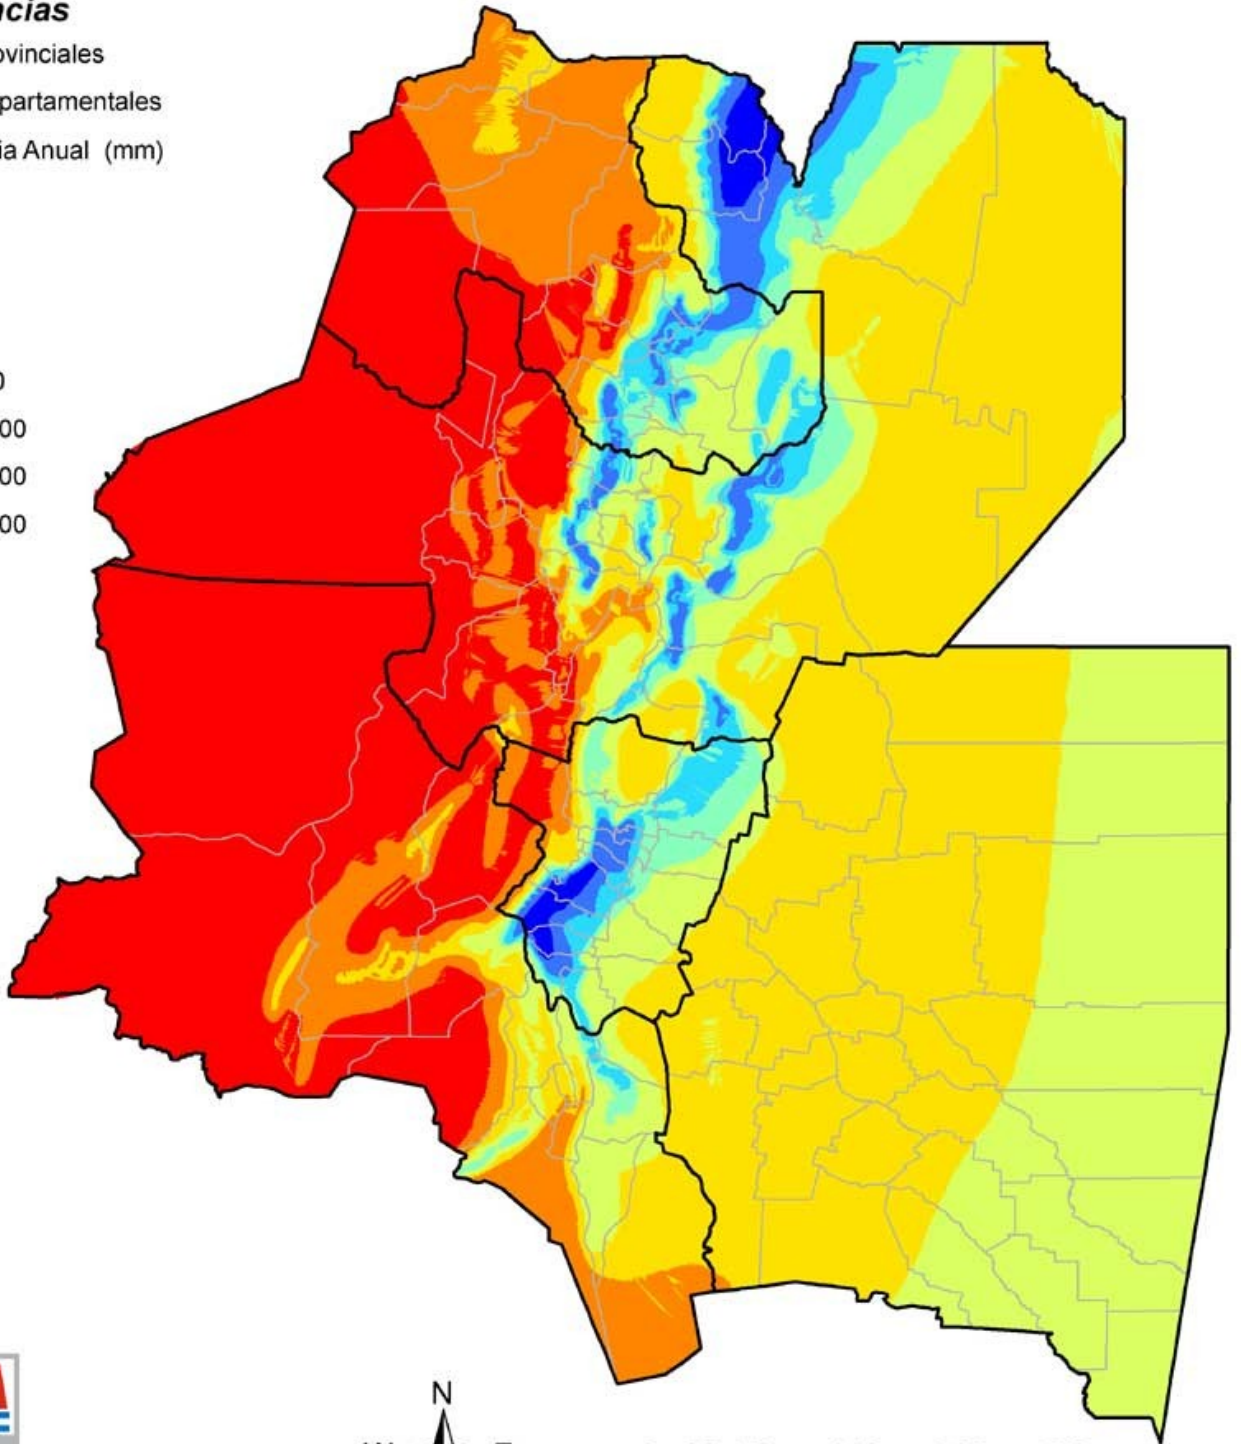

Precipitación Media Anual del NOA

Referencias

Laboratorio de Teledetección y SIG
INTA - EEA Salta

0 35 70 140 210 280

Kilometros